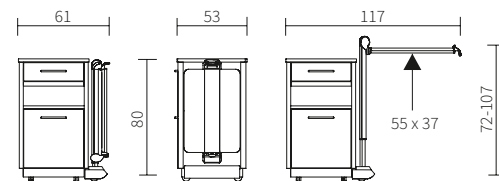

Der Cosimo vereint alle Komfort-Aspekte, mit denen ein Nachttisch Bewohnern und Pflegekräften das Leben angenehmer gestalten kann. Das beginnt mit dem **fest integrierten Bettisch**, der sich stufenlos von 72 cm bis auf 107 cm Höhe verstellen lässt. Eine **Kraftunterstützung** hilft dabei. Die schwenkbare Platte des Bettisches ist ideal als Ablagefläche, Schreib- und Leseunterlage geeignet.

Die unterschiedlich großen Schubladen und das Fach des Cosimo können ganz nach Wunsch angeordnet werden und

bringen ein **Plus an Flexibilität** in den Pflegealltag. Die Rückseite ist dabei immer sicher geschlossen. Das **arretierbare Ausziehtablett** sorgt zusätzlich zum Bettisch und der wohnlich abgerundeten Obertischplatte für eine weitere Ablagefläche. Natürlich lässt sich auch hier statt der großen Auszugsschublade ein Kühlschrank integrieren. Noch mehr Komfort im Alltag hält die serienmäßige **Multifunktionsschiene** bereit. Sie kann bei Bedarf als Handtuchhalter dienen und bietet Platz für eine praktische Aufsteck-Leselampe oder einen Telefon-Schwenkarm.