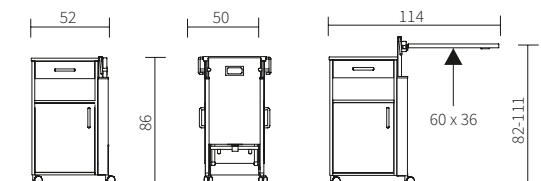

Conturo

Der Robuste

Der Conturo ist dank seiner **robusten Bauweise** und hohen Flexibilität so belastbar, dass er jeder Anforderung im Pflegealltag spielend standhält. Außerdem bietet er den Bewohnern viele praktische Mehrwerte: Sämtliche Schubladen und das Ablagefach lassen sich **von beiden Seiten nutzen**. Muss der Nachttisch dennoch im Raum bewegt werden, erleichtern seine 360°-Rollen das Manövrieren deutlich. Optional ist der Conturo auch mit einer Bremse lieferbar.

Die mechanische **Höhenverstellung des Bettisches** ist ebenfalls sehr stabil und lässt sich einfach bedienen. Möchte der Bewohner den Bettisch als Lese- oder Schreibtisch nutzen, kann er dessen Platte schräg stellen und erhält so eine komfortable Unterlage.

Auf Wunsch kann in den Conturo anstelle des Schrank-Elementes ein Kühlschrank eingebaut werden – ideal für eine schnelle Erfrischung an heißen Tagen.