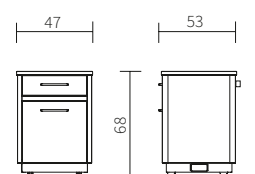

Der Combino brevo ist die **kleine Variante** des Combino. Dabei punktet er mit denselben Komfort-Eigenschaften. Er bietet Platz genug für eine große, rollengeführte Auszugsschublade, eine weitere kleinere Schublade und das arretierbare Ausziehtablett. Runde Eckprofile und eine **abgerundete Oberplatte** sorgen auch hier für Wohnlichkeit und Sicherheit.

Selbstverständlich lässt sich der **höhenverstellbare Bettisch** auch am Combino brevo rechts und links anbringen.