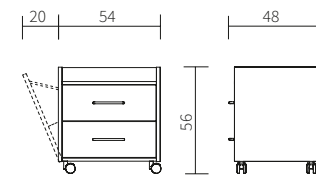

Credo

Der Pfiffige

Auch der Credo passt mit seiner Höhe von 56 cm sehr gut zu allen **Niedrigbetten**. Darüber hinaus glänzt der kleine Nachttisch mit einer Fülle **praktischer Details**.

In der Seitenwand verbirgt sich ein Flaschenhalter, der sowohl links als auch rechts am Tisch angebracht werden kann. Getränke finden hier sicher Platz und sind mit wenigen Griffen erreichbar.

Geschützt sind Gläser und Flaschen auch auf der Tischplatte: Sie ist so in den Korpus eingefügt, dass sie an drei Seiten von überstehenden Holzplatten umgeben ist. Abgestellte Gegenstände können daher nicht so leicht umkippen oder herunterfallen. Die beiden großen, rollengeführten Schubladen komplettieren den **Komfort mit viel Stauraum**.