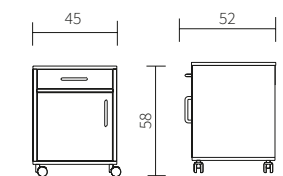

Cosano brevo

Der solide Kleine

Niedrigbetten sind heute in der Pflege ein intelligentes Mittel zur **Sturzprophylaxe**. Mit dem Cosano brevo bieten wir dazu den passenden Nachttisch an. Durch seine Höhe von nur 58 cm ist er für Bewohner auch aus einem **Niedrigbett** heraus immer ideal erreichbar.

Der kleine Nachttisch punktet natürlich dennoch mit vollem **Komfort**: Sein geräumiges Schrank-Element

und die Schublade nehmen alle wichtigen persönlichen Dinge auf und sind unkompliziert zu reinigen. Die **klaren Linien** des Cosano brevo passen zu vielen Einrichtungsstilen, sodass sich der Tisch in jede Wohnsituation problemlos einfügt.