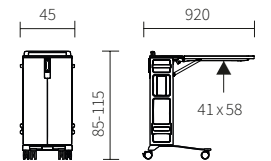

Quado

Der mobile Helfer