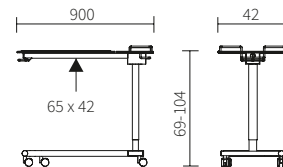

Pleto

Der elegante Helfer